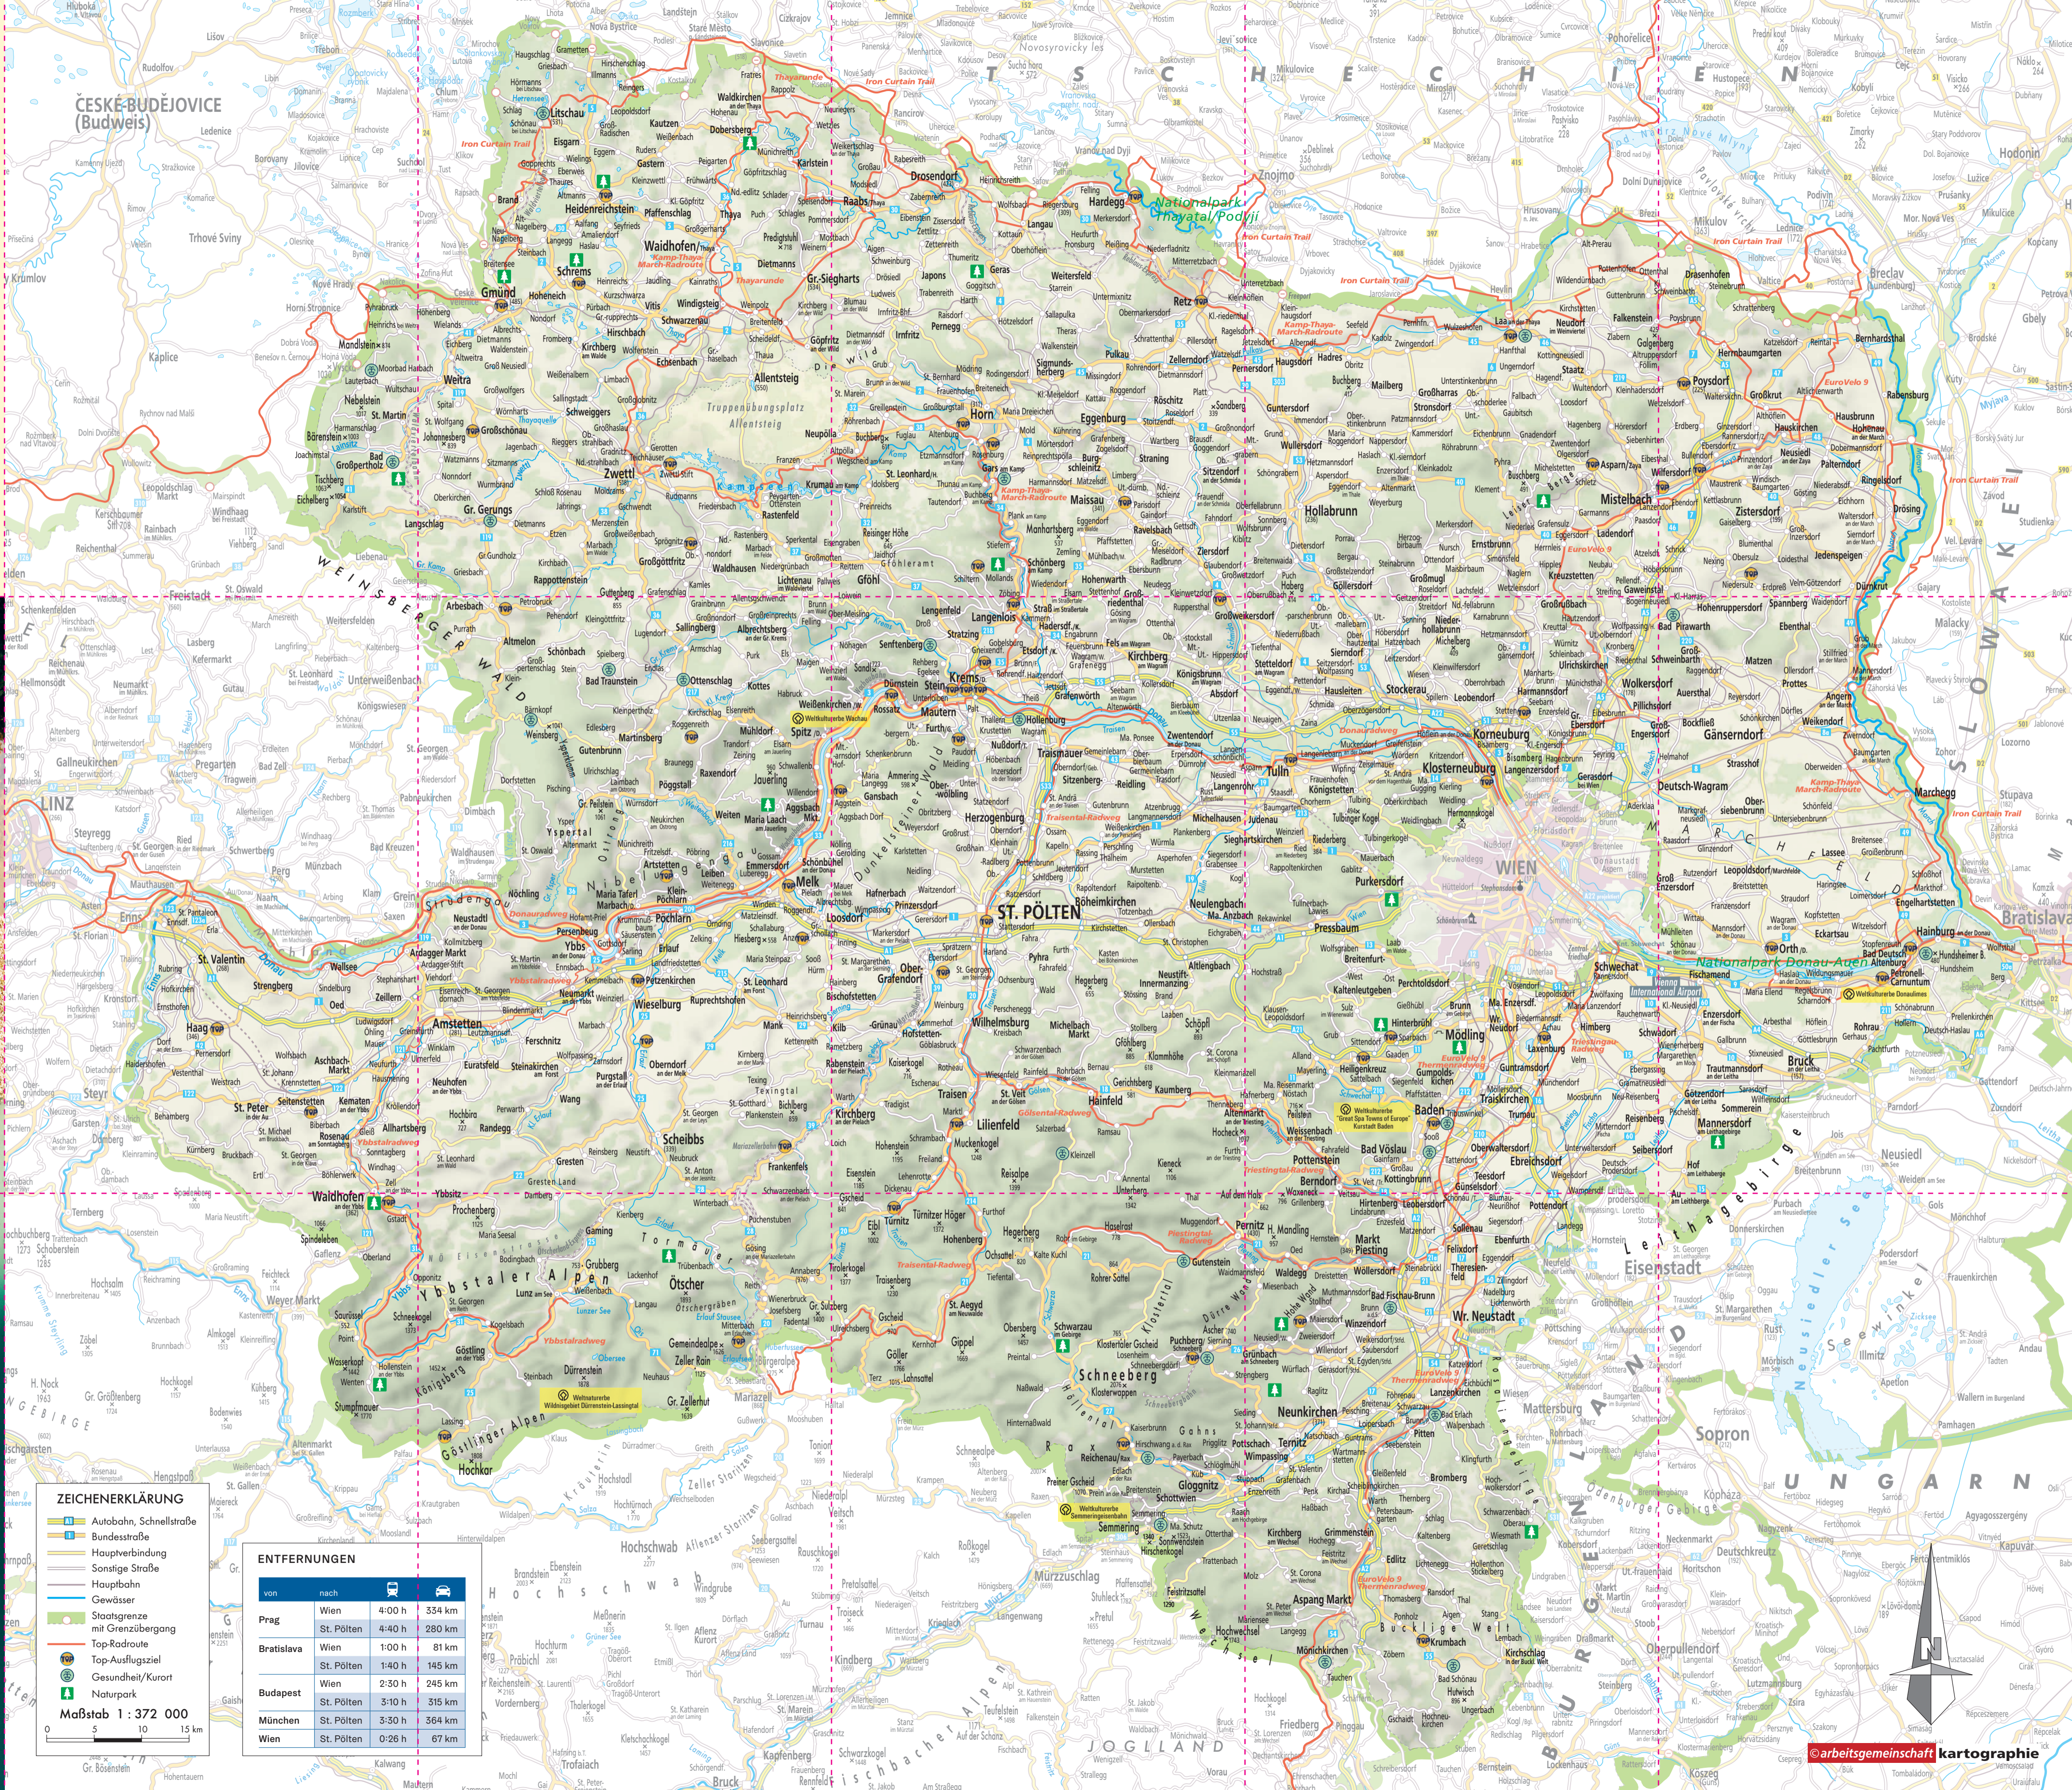

Ich habe das Weite gesucht – und gefunden.
In Niederösterreich.

Auf dieser Karte finden Sie jede Menge Ideen dafür und die wichtigsten Highlights. Viel Spaß beim Entdecken!

ZEICHENERKLÄRUNG

- Autobahn, Schnellstraße
- Bundesstraße
- Hauptverbindung
- Sonstige Straße
- Hauptbahn
- Gewässer
- Staatsgrenze mit Grenzübergang
- Top-Radrouten
- Top-Ausflugsziel
- Gesundheit/Kurort
- Naturpark

Maßstab 1 : 372 000

ENTFERNUNGEN

von	nach		
Prag	Wien	4:00 h	334 km
	St. Pölten	4:40 h	280 km
Bratislava	Wien	1:00 h	81 km
	St. Pölten	1:40 h	145 km
Budapest	Wien	2:30 h	245 km
	St. Pölten	3:10 h	315 km
München	St. Pölten	3:30 h	364 km
Wien	St. Pölten	0:26 h	67 km